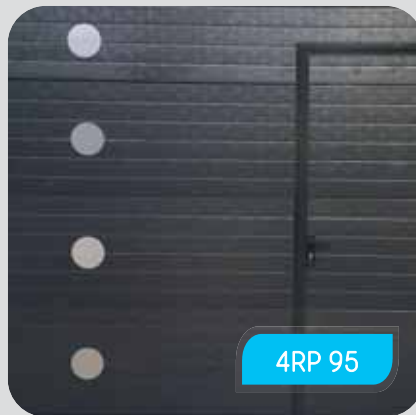

DÉCORS EN ALUNOX

20RP 220

8CP 225

Arc sur 3 ou sur 4 panneaux
Lignes sur mesure jusqu'à L 2000 mm
Laissez libre cours à votre imagination

4AE 165

3PP 220

4PP 190

4PE 295

Alunox ABA ép. 2 mm:
Aluminium Brossé Anodisé.
Plus résistant et moins cher que l'acier inox.

VISITEZ NOTRE NOUVEAU SITE
www.dicoma.es/fr

Collés chez nous sur
votre nouvelle porte
sectionnelle ou à
coller par vous sur vos
portes,
portillons ou portails
existants.

Harmonisez l'aspect
de votre maison.

Veillez trouver ci-après quelques exemples,
mais on peut faire n'importe quel design sur mesure.

4CP 130

4CP 105

4RE 140

6TR 175

6 carrés ou losanges disponibles entre 70x70 et 300x300 mm
6 rectangles entre 291x91 et 511x321 mm
Contour droit ou chanfreiné au choix

4CE 140

4LE 140

4RP 95

4CH 60-110

7 ronds disponibles, diamètre entre 70 et 315 mm
Brossage inversé : moderne effet bi-couleur
Plaques numéro de rue hauteur 100 mm.

4LP 130

4RR 170

4RP 105