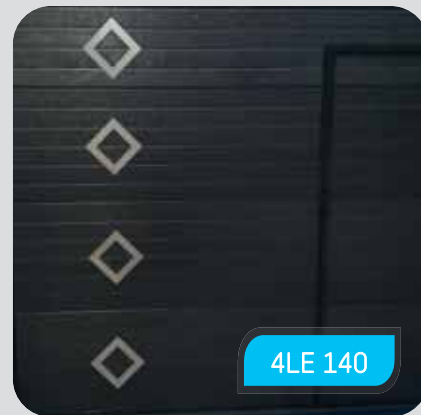

Harmonisez l'aspect
de votre maison.

Veillez trouver ci-après quelques exemples,
mais on peut faire n'importe quel design sur mesure.

4CP 130

4CP 105

4RE 140

6TR 175

6 carrés ou losanges disponibles entre 70x70 et 300x300 mm
6 rectangles entre 291x91 et 511x321 mm
Contour droit ou chanfreiné au choix

4CE 140

4LE 140

4RP 95

4CH 60-110

7 ronds disponibles, diamètre entre 70 et 315 mm
Brossage inversé : moderne effet bi-couleur
Plaques numéro de rue hauteur 100 mm.

4LP 130

4RR 170

4RP 105